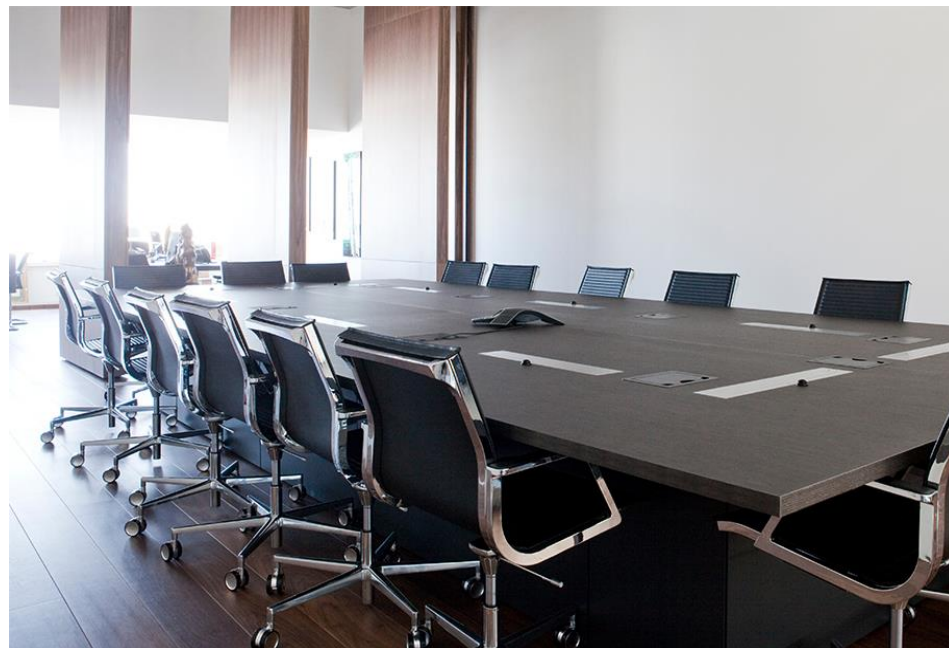

SIEGE
SOCIAL
ALTRAN

● ● RÉPONDRE AVEC PRÉCISION

Pour ce projet, l'entreprise souhaitait trouver un mobilier modulaire, indépendant, qualitatif et pouvant se démonter/remonter aisément. Afin d'apporter des solutions-produits au plus près des attentes du client, MOORE amis en place un espace témoin in situ. MOORE démontre sa capacité à répondre scrupuleusement à un cahier des charges, à produire du mobilier spécifique en s'adaptant aux particularités d'un projet. Proposer un cahier des charges évolutif a permis de répondre avec précision aux attentes exigeantes et variées des utilisateurs.