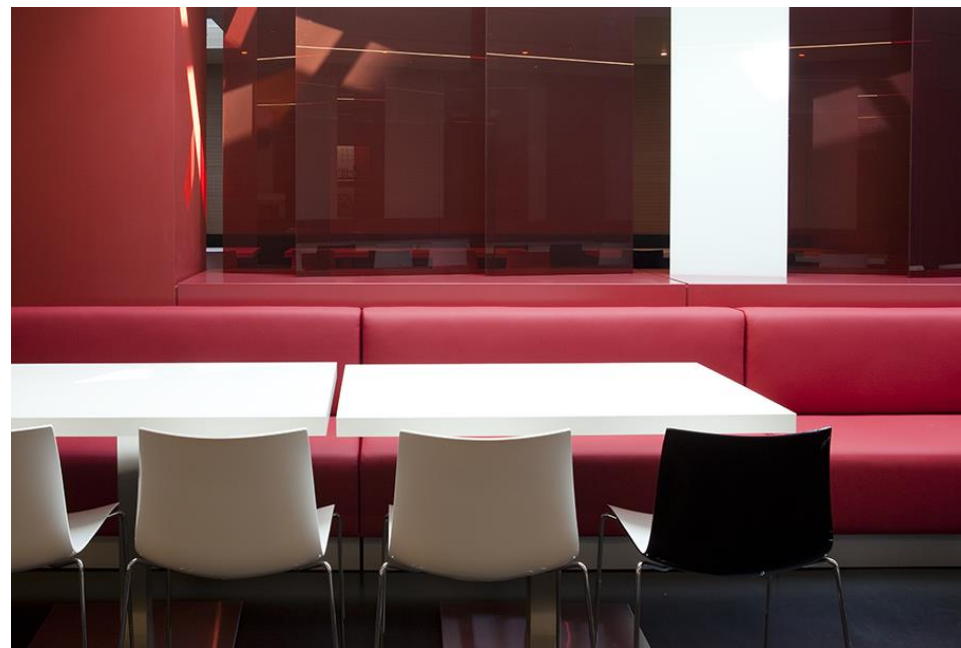

SIEGE
SOCIAL
ALTRAN

● ● RÉPONDRE AVEC PRÉCISION

Pour ce projet, l'entreprise souhaitait trouver un mobilier modulaire, indépendant, qualitatif et pouvant se démonter/remonter aisément. Afin d'apporter des solutions-produits au plus près des attentes du client, MOORE amis en place un espace témoin in situ. MOORE démontre sa capacité à répondre scrupuleusement à un cahier des charges, à produire du mobilier spécifique en s'adaptant aux particularités d'un projet. Proposer un cahier des charges évolutif a permis de répondre avec précision aux attentes exigeantes et variées des utilisateurs.