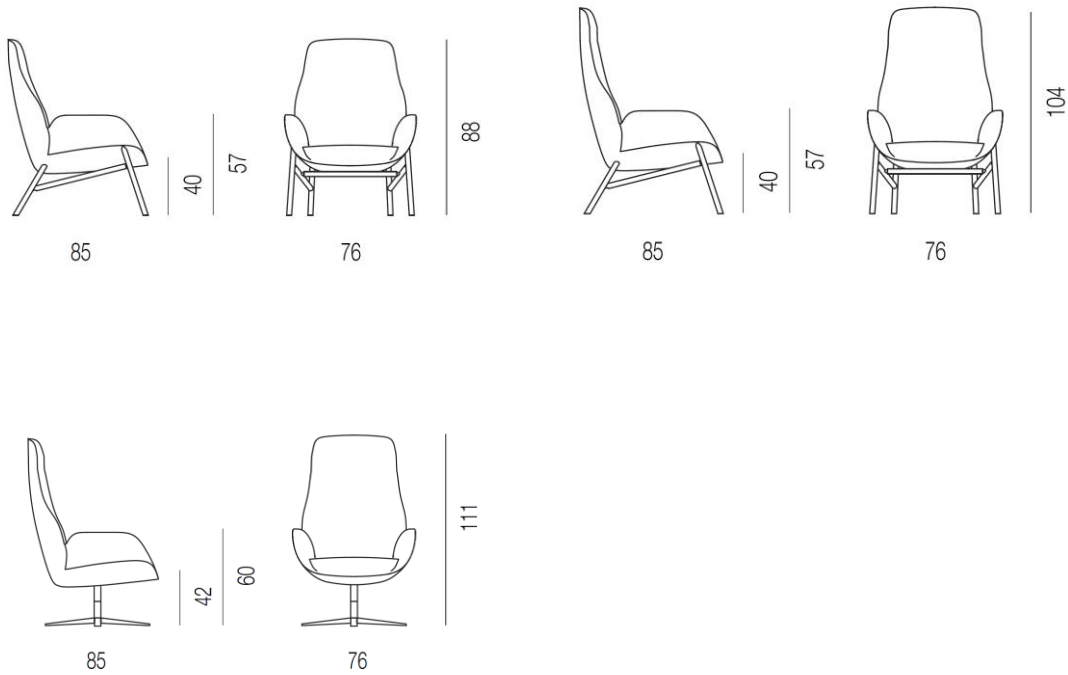

●● FAUTEUIL MYSA LOUNGE - BROSS

Des lignes gracieuses et chaleureuses, une coque entièrement rembourrée et une assise large et enveloppante conçue pour optimiser le confort des utilisateurs. Le fauteuil Mysa Lounge se décline en deux hauteurs de dossier, et est proposé sur piètement en bois (chêne naturel, teinté ou laqué mat) ou embase métallique à quatre rayons. Idéal pour les espaces d'accueil ou de détente. Existe également en chaise.

MOORE

● ● **FAUTEUIL MYSA LOUNGE - BROSS**

DIMENSIONS (en cm)

MOORE