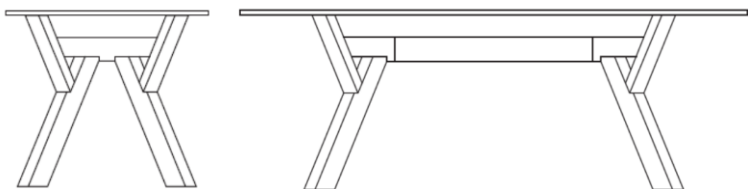

● ● TABLE TRIGONO

Dessinée par Enzo Berti, cette table se distingue par son piètement en bois au design contemporain, disponible en noyer ou chêne, naturel, teinté ou laqué mat. Elle dispose d'un plateau, format rectangulaire ou rond, proposé en marbre blanc, en noyer, en chêne et en verre. Idéale pour les espaces de direction ou de réunion.

MOORE

● ● TABLE TRIGONO

DIMENSIONS (en mm)

Plateau: L2200 x P1000
Piètement: L1560 x P720 x H750

Plateau: Dia 1300/1600
Piètement: L750 x P750 x H750

FINITIONS PLATEAU

Marbre

Verre