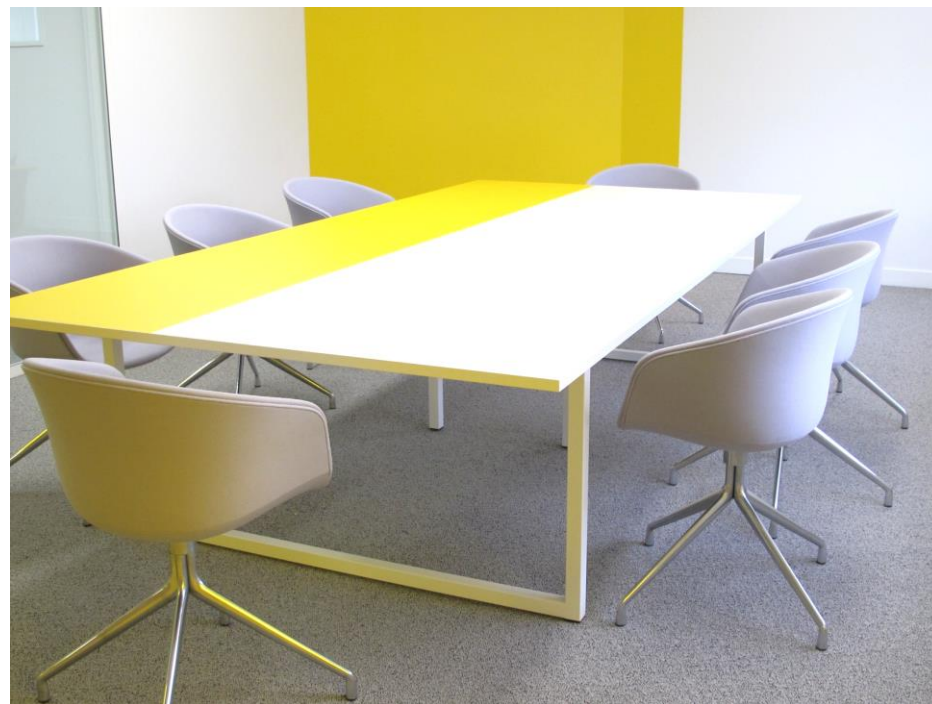

MOORE
Design is hospitality

● ● DIFFERENTS ESPACES DE TRAVAIL

TOUR
VOLTAIRE

Moore a remporté, avec la participation du cabinet d'architectes Majorelle, la fourniture de l'espace témoin de la tour Voltaire : mobilier, agencement, espace vert, décoration...

Une réflexion approfondie a été menée sur la création et la fabrication des pièces agencées : alcôves, tables hautes...

Afin d'optimiser les lieux et d'en montrer le réel potentiel, différents concepts d'espaces de travail ont été créés : espaces silence, espaces de travail informel, espaces de réunion, espaces détente...