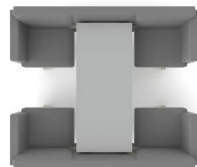

● ● BANQUETTE TOOAPICNIC

Cette banquette cosy permet de se réunir autour d'un café ou bien de s'isoler pour travailler grâce à des prises électriques intégrées dans le dossier (en option). Le dossier est disponible en version haute ou basse, cette assise trouvera aisément sa place dans les espaces ouverts.

● ● BANQUETTE TOOAPICNIC

Exclusivité
MOORE

FICHE D'IDENTITÉ :

Structure : Bois teinté

Table : Multiplis face supérieure finition stratifié blanc, chant en bois naturel

Assise et dossier : Rembourrés recouverts de tissu au choix
(Kvadrat, Vescom, Camira, Gabriel...)

Chêne (Europe)
ou autre bois

OPTIONS :

Pièce d'assemblage adaptée à tous types de banquettes TOOtheZOO

● ● **BANQUETTE TOOAPICNIC**

Exclusivité
MOORE

DIFFÉRENTES VERSIONS :

VERSION CHILL
L 1960 x P 620 x H 850 mm

VERSION CHILL +
L 2080 x P 620 x H 850 mm

VERSION SHARE
L 1710 x P 620 x H 910 mm

VERSION HIDE
L 2030 x P 620 x H 1100 mm

VERSION HIDE 130
L 2030 x P 620 x H 1600 mm

VERSION HIDE 160
L 2030 x P 620 x H 1600 mm