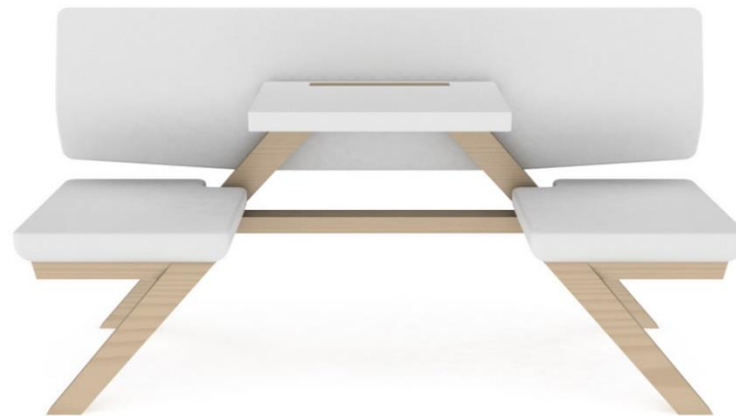

● ● BANQUETTE TOOAPICNIC

Cette banquette cosy permet de se réunir autour d'un café ou bien de s'isoler pour travailler grâce à des prises électriques intégrées dans le dossier (en option). Le dossier est disponible en version haute ou basse, cette assise trouvera aisément sa place dans les espaces ouverts.

● ● BANQUETTE TOOAPICNIC

Exclusivité
MOORE

FICHE D'IDENTITÉ :

Structure : Bois teinté

Table : Multiplis face supérieure finition stratifié blanc, chant en bois naturel

Assise et dossier : Rembourrés recouverts de tissu au choix
(Kvadrat, Vescom, Camira, Gabriel...)

DIMENSIONS :

MOORE
Design is hospitality

● ● **BANQUETTE TOOAPICNIC**

Exclusivité
MOORE

FINITIONS :

Naturel

Dark Night

Almond

Chêne (Europe)
ou autre bois

OPTIONS :

Pièce d'assemblage adaptée à tous types de banquettes TOOtheZOO

● ● **BANQUETTE TOOAPICNIC**

Exclusivité
MOORE

DIFFÉRENTES VERSIONS :

VERSION CHILL
L 1960 x P 620 x H 850 mm