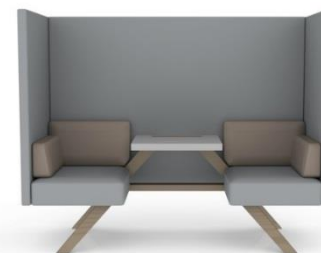

● ● BANQUETTE TOOAPICNIC

Cette banquette cosy permet de se réunir autour d'un café ou bien de s'isoler pour travailler grâce à des prises électriques intégrées dans le dossier (en option). Le dossier est disponible en version haute ou basse, cette assise trouvera aisément sa place dans les espaces ouverts.

● ● BANQUETTE TOOAPICNIC

Exclusivité
MOORE

FICHE D'IDENTITÉ :

Structure : Bois teinté

Table : Multiplis face supérieure finition stratifié blanc, chant en bois naturel

Assise et dossier : Rembourrés recouverts de tissu au choix
(Kvadrat, Vescom, Camira, Gabriel...)

Chêne (Europe)
ou autre bois

OPTIONS :

Pièce d'assemblage adaptée à tous types de banquettes TOOtheZOO

● ● **BANQUETTE TOOAPICNIC**

Exclusivité
MOORE

DIFFÉRENTES VERSIONS :

VERSION CHILL
L 1960 x P 620 x H 850 mm

VERSION CHILL +
L 2080 x P 620 x H 850 mm

VERSION SHARE
L 1710 x P 620 x H 910 mm

VERSION HIDE
L 2030 x P 620 x H 1100 mm

VERSION HIDE 130
L 2030 x P 620 x H 1600 mm

VERSION HIDE 160
L 2030 x P 620 x H 1600 mm