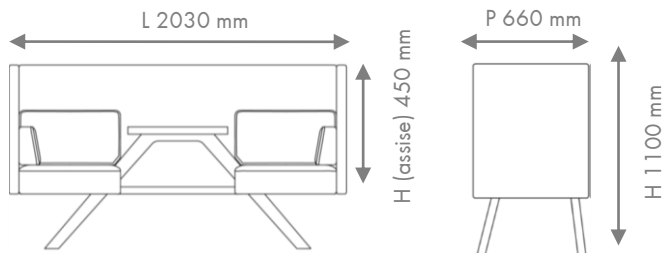

● ● BANQUETTE TOOAPICNIC

Exclusivité
MOORE

FICHE D'IDENTITÉ :

Structure : Bois teinté

Table : Multiplis face supérieure finition stratifié blanc, chant en bois naturel

Assise et dossier : Rembourrés recouverts de tissu au choix
(Kvadrat, Vescom, Camira, Gabriel...)

DIMENSIONS :

MOORE
Design is hospitality