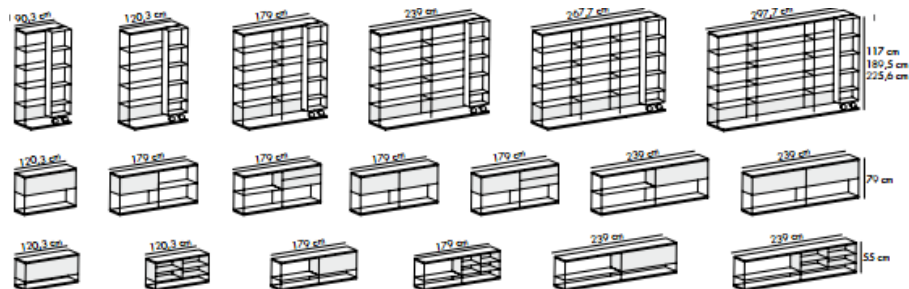

●● BIBLIOTHEQUE - LITERATURA

FINITIONS BOIS*

FINITIONS PVC*

*De nombreuses finitions sont disponible, veuillez nous contacter pour plus d'informations.