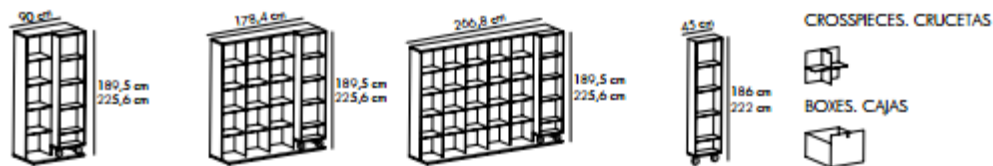

●● BIBLIOTHEQUE - LITERATURA

FINITIONS BOIS*

FINITIONS PVC*

*De nombreuses finitions sont disponible, veuillez nous contacter pour plus d'informations.