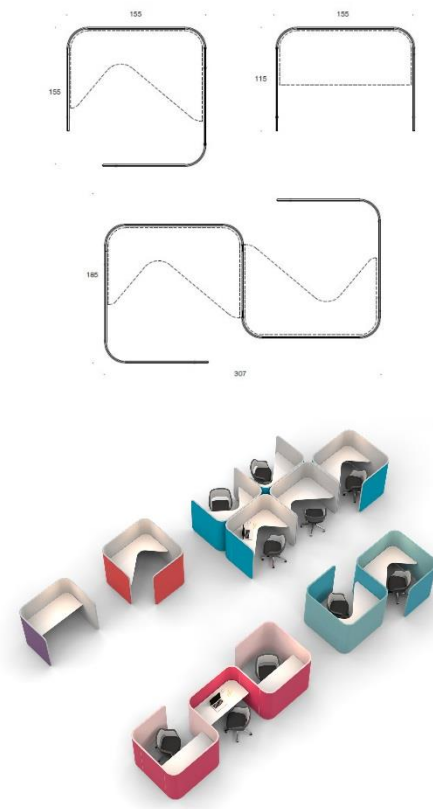

## ●● POSTE DE TRAVAIL- POD WORK

Micro architecture pour rythmer un espace. Elément mobile donc se déplace facilement et offre à l'utilisateur une protection visuelle et acoustique.

Ce poste de travail est disponible dans différentes versions plus ou moins cloisonnées ou ouvertes. Le plateau est proposé en deux dimensions. Possibilité de le choisir réglable en hauteur électriquiquement. S'adapte à tous les environnements grâce à son large choix de revêtements et les nombreuses configurations possibles.