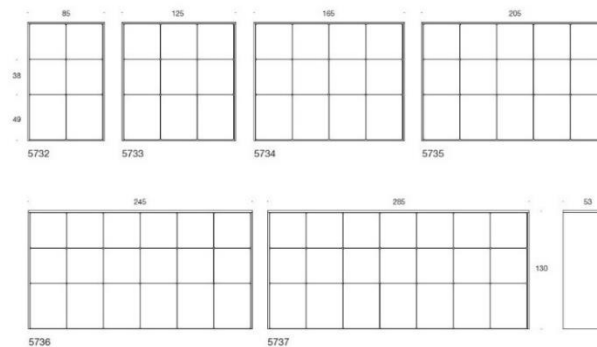

CASIERS | THE WALL

SELECTION
MOORE

The Wall est un système de casiers modulables pour construire diverses solutions de stockage à différents espaces, pouvant s'adapter aux besoins des PME comme des grandes entreprises. Cette gamme de casiers a été développée pour répondre aux besoins du Flex 'office. Les casiers peuvent être affectés à différentes utilisations pour des besoins temporaires.

Le taux d'utilisation peut être surveillé en temps réel et la capacité de stockage peut être optimisée à un niveau correspondant aux besoins réels.

DIMENSIONS

FINITIONS

Laques

Plaquage bois