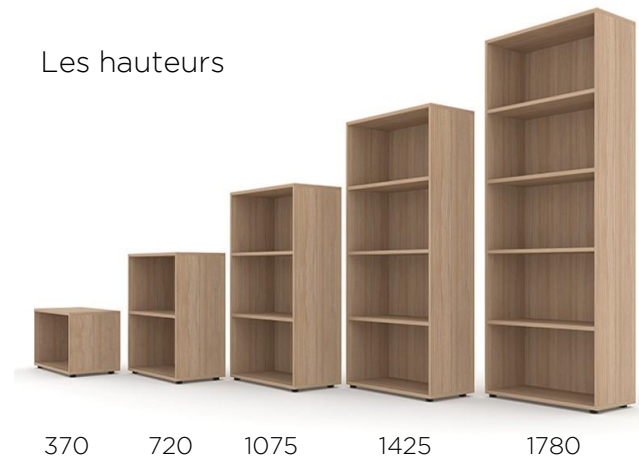

MOORE
Design is hospitality

●● RANGEMENTS - CHOICE

Les typologies & Compositions

Les largeurs: 800, 1000, 1200, 1600 mm
La profondeur: 400/420 avec portes

Les finitions mélaminé

Les finitions métal

Les finitions vernies*

Les piètements

Les portes

Acoustique

Coulissante

Avec charnières

Les hauteurs

* Seulement pour les tops de finitions