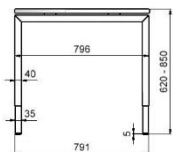

●● POSTE DE TRAVAIL- NOVA H

NOVA U est un poste de travail léger, gracieux et moderne. Son design et sa fonctionnalité font de lui un produit innovant.

Ce système de bureau ergonomique est composé de pieds réglables en hauteur qui permettent de modifier facilement la hauteur du bureau de travail de 620mm à 850mm.

●● POSTE DE TRAVAIL- NOVA H

DIMENSIONS

Plateau : 25mm d'épaisseur
Structure : En aluminium
Piètement : En aluminium, sur vérins

L 1200/1400/1600/1800
P 800
H 620-850 mm

FINITIONS

Finition plateaux - coloris mélaminé