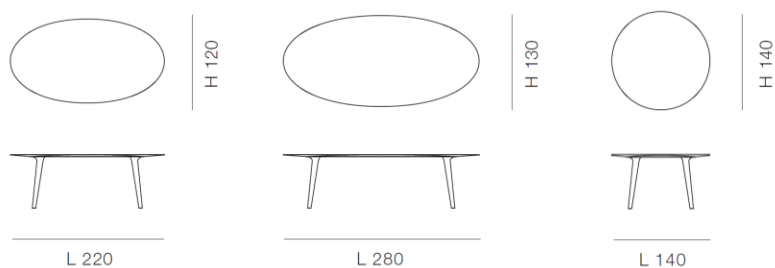

## TABLE | ADEMAR

Cette table aux lignes épurées se distingue par son plateau au chant discontinu, jouant sur la légèreté.

Son piétement longiligne en bois vient souligner l'élégance du plateau. Idéale pour une réunion, sa version au plateau ellipsoïdale peut accueillir jusqu'à huit personnes.

### DIMENSIONS

### FINITIONS

Plateau : Ellipsoïdale ou rond

Matériaux : Marbre blanc / chêne / noyer / thermo traité

Piétement : Chêne / noyer / chromé noir brillant

Options : Déclinée en table basse (Ademar Coffee)