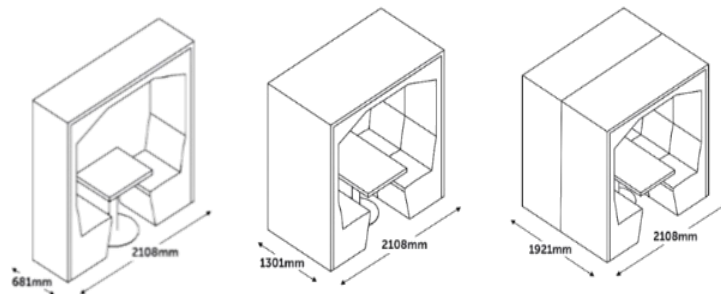

ALCOVE | RAILWAY

Cette alcôve absorbe le son des conversations grâce à son revêtement intérieur acoustique. Phone Booth s'adapte parfaitement dans des open spaces et permet à l'utilisateur de s'isoler, que ce soit pour un appel ou pour un moment de concentration. L'intérieur comme l'extérieur de l'alcôve est personnalisable.

DIMENSIONS

FINITIONS

Extérieur : Multipli ou laminé
Intérieur : À nervures ou tissu d'ameublement.
Couleurs de bouton personnalisable

OPTIONS

Rail d'alimentation. Enceintes. Système de Bluetooth.
Préservation des salles. Prises murales USB.
Système de commandes des haut-parleurs.