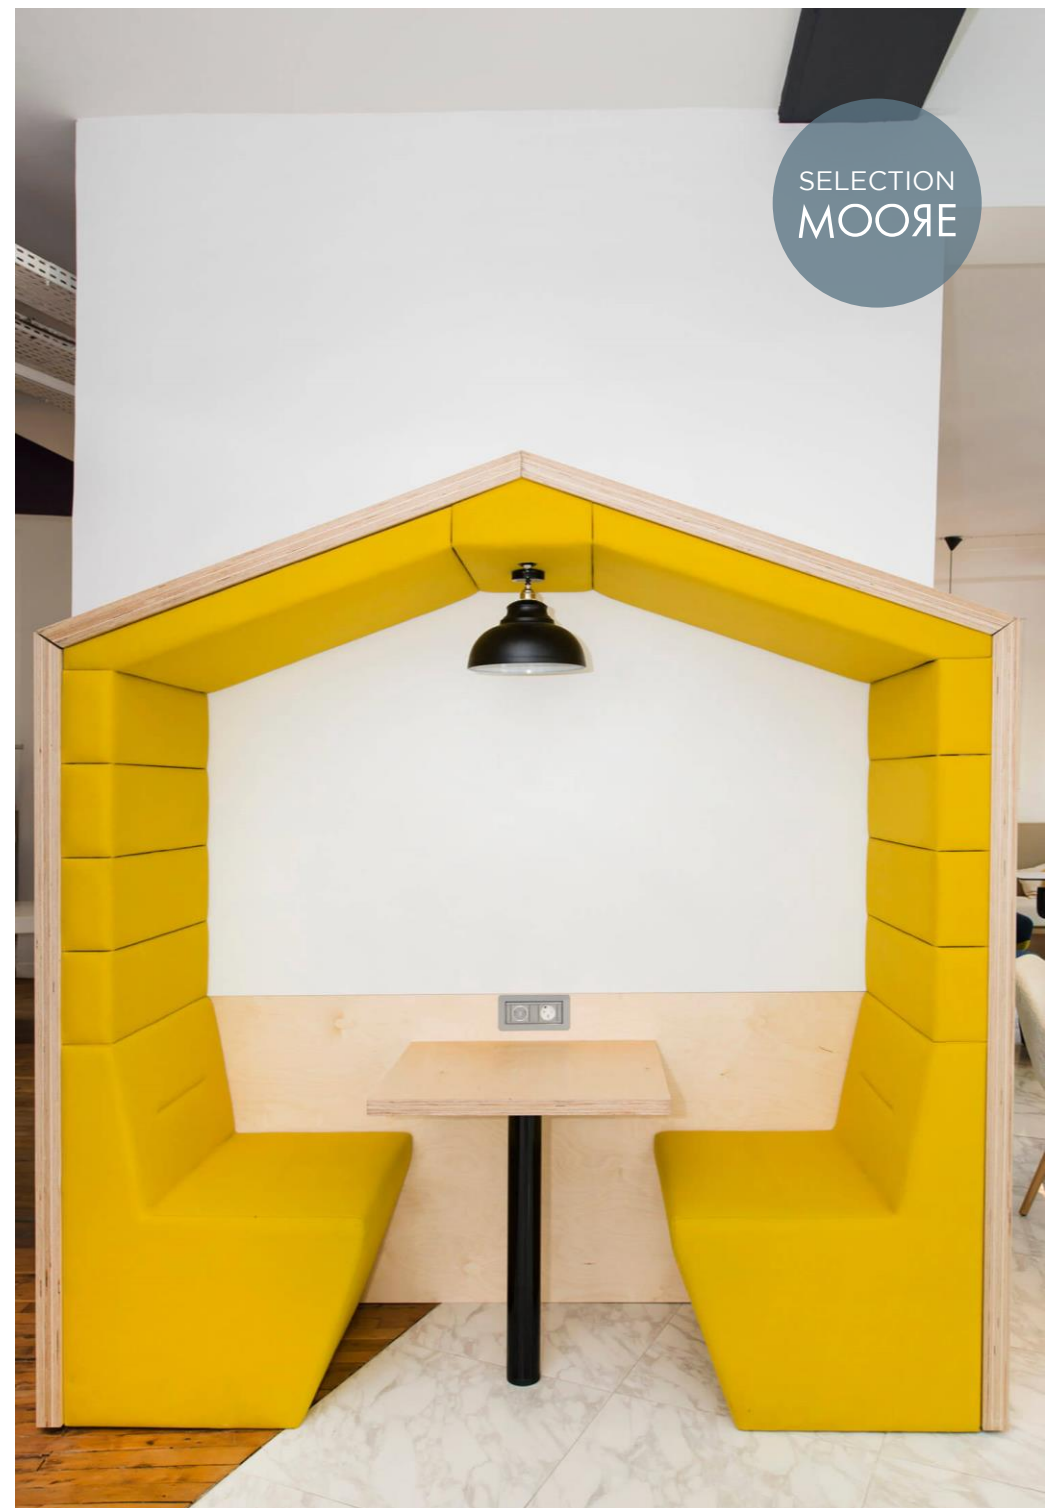

ALCOVE | RAILWAY

Cette alcôve absorbe le son des conversations grâce à son revêtement intérieur acoustique. Phone Booth s'adapte parfaitement dans des open spaces et permet à l'utilisateur de s'isoler, que ce soit pour un appel ou pour un moment de concentration. L'intérieur comme l'extérieur de l'alcôve est personnalisable.

DIMENSIONS

FINITIONS

Extérieur : Multipli ou laminé
Intérieur : À nervures ou tissu d'ameublement.
Couleurs de bouton personnalisable

OPTIONS

Rail d'alimentation. Enceintes. Système de Bluetooth.
Préservation des salles. Prises murales USB.
Système de commandes des haut-parleurs.