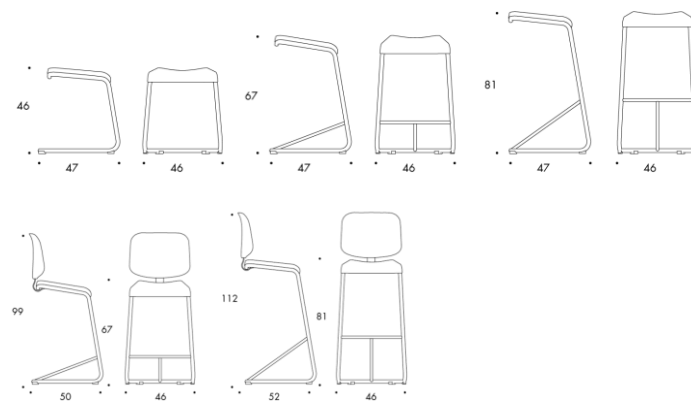

## TABOURET | ADD

SELECTION  
MOORE

Le tabouret Add / barstool associe l'équilibre parfait entre l'esthétique et la fonction. L'inclinaison naturelle du siège offre une position idéale, encourageant l'utilisateur à se lever de temps en temps. Le dossier confortable permet de passer d'une position active à une assise plus détendue.

### DIMENSIONS