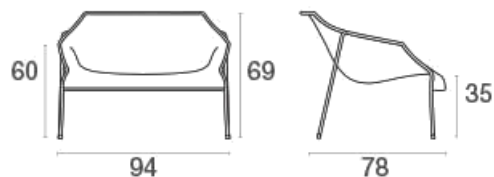

●● ASSISE - HEAVEN

La chauffeuse Heaven est une assise accueillante et confortable. Elle est conçue dans un esprit lounge avec des lignes arrondies. L'entrelacement métallique allège l'espace et rend le volume du fauteuil incorporel. Véritable prouesse technique, la monocoque du fauteuil est formée d'une seule pièce de tôle étirée, moulée et formée en une seule fois !

DIMENSIONS :

FINITIONS :

Aluminium

Noir

Blanc

Monocoque : tôle d'acier étirée pré-galvanisée - Structure : tube d'acier plié et courbé
Caractéristiques : Usage extérieur et intérieur - Traité anticorrosion - Empilable par 4