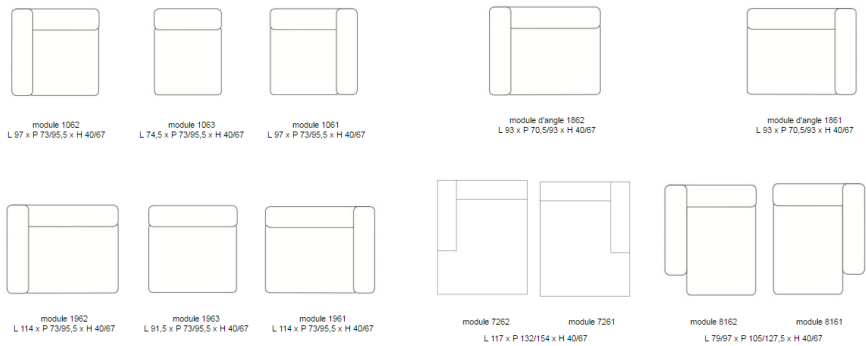

●● ASSISE - MAGS

EXEMPLES DE MODULES :