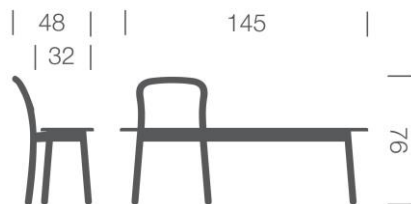

## ●● BANC – BEECH BENCH

Sélection  
MOORE

Beech Bench est un banc convivial aux lignes arrondies et douces. L'option avec dossier rajoute une petite touche décalée autour d'une table. Il est fabriqué en hêtre et peut être laqué en blanc, noir, ou jaune.

DIMENSIONS :

FINITIONS :

MOORE  
*Design is hospitality*