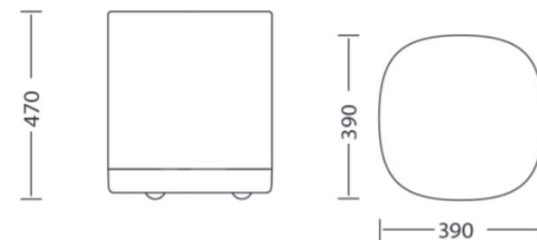

SELECTION
MOORE

POUF | PUCK

Pouf rembourré de forme rectangulaire aux angles arrondis. La partie basse du pouf est garnie d'une plinthe en aluminium coloré protégeant des traces de pieds. Le pouf sera muni de roulettes autobloquantes et invisibles.

DIMENSIONS

Ø 39 x H 47 cm

POUF | PUCK

FINITIONS

Base en aluminium injecté

Assise en mousse polyuréthane tapissée en polyester

Tissu des des gammes ERA, URBAN, XTREM...

URBAN