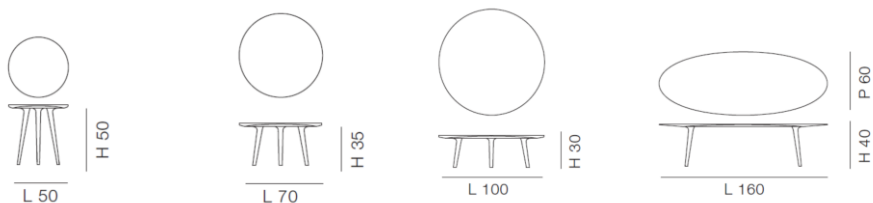

## ●● TABLE BASSE – ADEMAR COFFE

Cette table aux lignes épurées dessinée par Giulio LACCHETTI se distingue par son plateau au chant discontinu, qui donne une impression de légèreté. Son piètement longiligne en bois vient souligner l'élégance du plateau. ADEMAR COFFE se décline en 4 formes et hauteurs différentes ce qui permet à l'utilisateur de jouer avec les volumes.

### LES DIMENSIONS