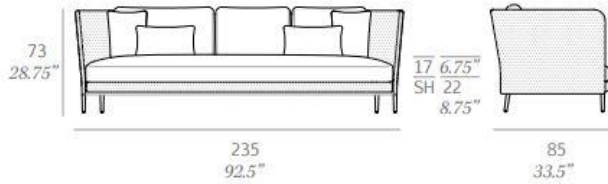

## ●● ASSISE- KÄBU

Ce sofa d'extérieur qui se décline sous plusieurs formes porte le nom de KÄBU ( signifie « courbe » en Japonais). La structure légère est revêtue de tissu technique qui se convertit en peau.

## DIMENSIONS