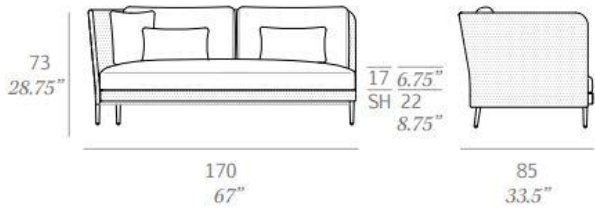

## ●● ASSISE- KÄBU

Ce sofa d'extérieur qui se décline sous plusieurs formes porte le nom de KÄBU ( signifie « courbe » en Japonais). La structure légère est revêtue de tissu technique qui se convertit en peau.

## DIMENSIONS