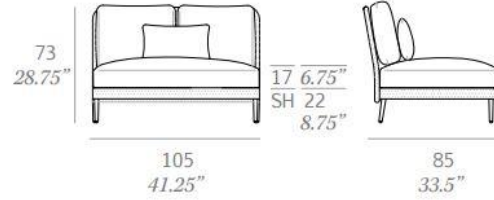

## ●● ASSISE- KÄBU

Ce sofa d'extérieur qui se décline sous plusieurs formes porte le nom de KÄBU ( signifie « courbe » en Japonais). La structure légère est revêtue de tissu technique qui se convertit en peau.

## DIMENSIONS