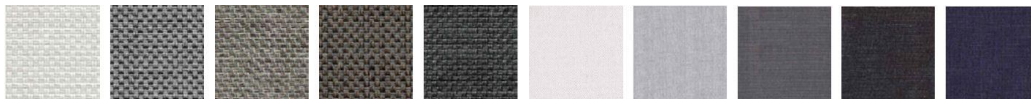

EXEMPLES DE FINITIONS TISSUS