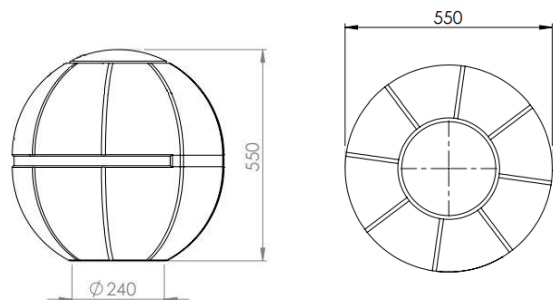

● ● ASSISE - OFFICE BALLZ

DIMENSIONS :