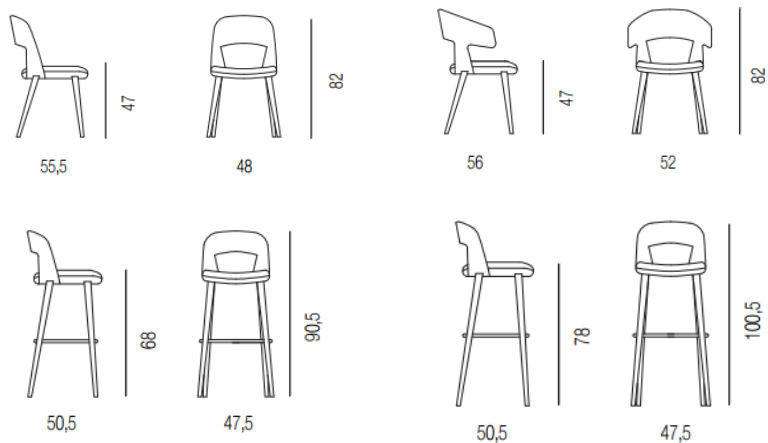

● ● ASSISES - PATH

La gamme Path est caractérisée par des courbes et des lignes harmonieuses au design contemporain. Déclinée dans la version fauteuil, chaise et tabouret, la collection au cadre de frêne, hêtre ou laqué et au dossier ouvert garantit une meilleure ergonomie et accentue sa personnalité.

Exclusivité
MOORE

MOORE

● ● ASSISES - PATH

Exclusivité
MOORE

DIMENSIONS :

Fauteuil en frêne or hêtre, naturel, teinté ou laqué mat
Assise et dossier rembourrés
Disponible en cuir ou en tissu, avec des coutures faites à la main.