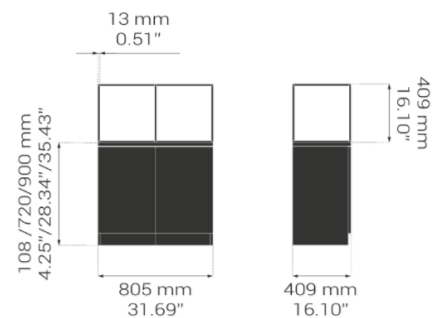

RANGEMENT | **PALISADES GRID**

Palisades Grid est un diviseur de zone modulaire personnalisable, offrant une flexibilité à la main-d'œuvre.

RANGEMENT | PALISADES GRID

SELECTION
MOORE

DIMENSIONS

FINITIONS

Exemple de coloris parmi de nombreuses disponibles :