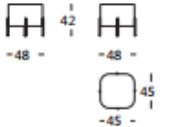

● ● ASSISE - ELEPHANT

Banc ou pouf forme arrondi composé d'une structure rembourrée et recouverte de tissu.

Sélection
MOORE

● ● ASSISE - ELEPHANT

PIÈTEMENT : cuivre ou graphite

PLATEAU : chêne teinté lamellé

DIMENSIONS :

COLORIS DISPONIBLES :