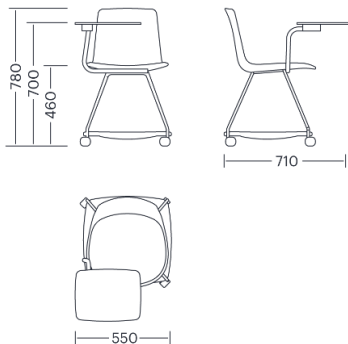

## ASSISE | LTS TRAY

LTS TRAY s'adapte rapidement aux différentes dynamiques d'apprentissage, du travail individuel au travail en groupe, en passant par les multiples dispositions des salles. Basée sur la structure de Lottus, elle comprend un piétement à quatre roulettes, avec un espace de rangement très pratique, et une solide tablette écrivain avec dispositif antipanique.

### DIMENSIONS

### FINITIONS

Structure : Aluminium poli, chromé ou laqué  
Assise : Polypropylène, tissus, cuir