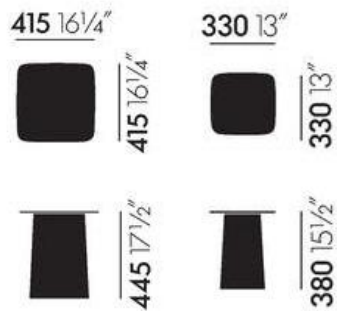

● ● TABLE BASSE - SIDE

Sélection
MOORE

Les élégantes Side Tables de Ronan et Erwan Bouroullec doivent leur attrait esthétique au contraste entre le fin plateau et le volume du piétement à la forme d'un socle.

MOORE
Design is hospitality

● ● TABLE BASSE - SIDE

DIMENSIONS :

PLATEAU DE TABLE ET PIETEMENT :

04 blanc epoxy 40 chocolat 72 rouge

REVETEMENT CUIR :
Nero ou chocolat

Sélection
MOORE

MOORE
Design is hospitality