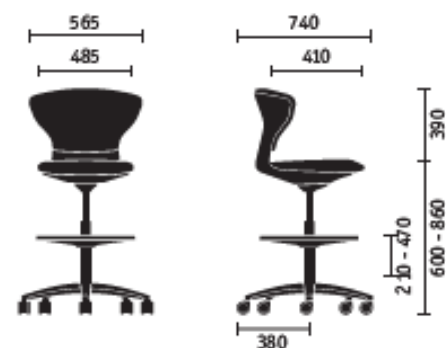

CHAISE HAUTE | TURN AROUND

SELECTION
MOORE

Travailler à des bureaux hauts aux postes de travail temporaires - turn around déploie ses talents partout où la collaboration entre les personnes et la flexibilité sont exigées. Avec son capitonnage confortable et sa forme ronde, il s'adapte au corps et procure un maintien agréable, même en cas de mouvement. Grâce au design ergonomique, chaque position d'assise est ressentie immédiatement comme optimale - sans nécessiter de réglage préalable. Turn around, a été spécialement élaboré pour les exigences du travail en équipe et de projet..

CHAISE HAUTE | TURN AROUND

SELECTION
MOORE

DIMENSIONS

FINITIONS

Piètement : aluminium noir ou blanc

Structure : Noir ou Blanc

Roulettes avec frein, roulettes dures pour sol mou
Réglage de la hauteur d'assise : de 60 à 86cm par cartouche à gaz