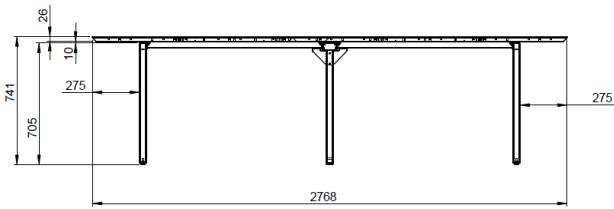

BENCH | CIRCLE BY MOORE

Les bureaux Circle ont été développés par MOORE pour répondre à de nouveaux besoins. La forme ronde propose une alternative aux implantations rectilignes, il peut ainsi serpenter dans un espace de travail et l'exploiter au maximum.

BENCH | CIRCLE BY MOORE

DIMENSIONS :

Diamètre :
160cm

Finition plateaux -
coloris mélaminé

Finition goulotte et top access - coloris métal

Top access
métallique

Goulotte moyenne
ou grande capacité

Ecran de séparation