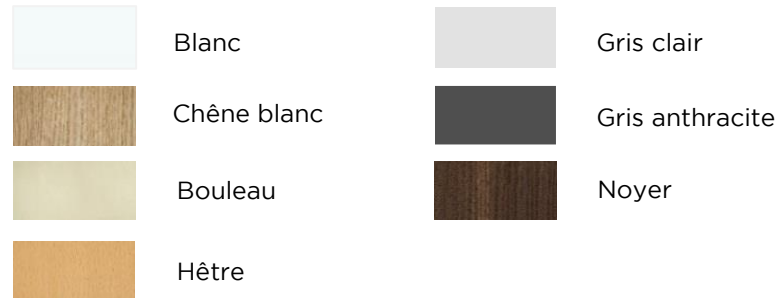

BENCH | CIRCLE BY MOORE

DIMENSIONS :

Diamètre :
160cm

Finition plateaux -
coloris mélaminé

Finition goulotte et top access - coloris métal

Top access
métallique

Goulotte moyenne
ou grande capacité

Ecran de séparation