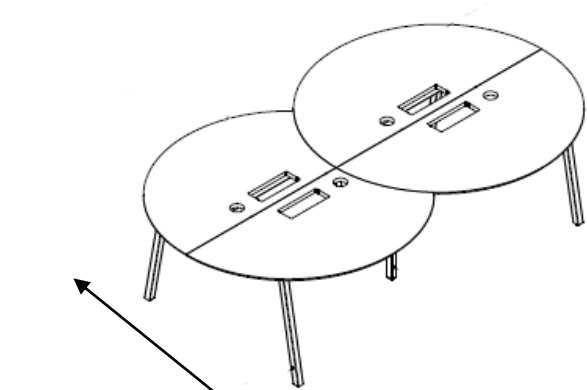

BENCH | CIRCLE BY MOORE

Les bureaux Circle ont été développés par MOORE pour répondre à de nouveaux besoins. La forme ronde propose une alternative aux implantations rectilignes, il peut ainsi serpenter dans un espace de travail et l'exploiter au maximum.

Les chants des plateaux peuvent être droits ou ailes d'avion. Une électrification peut être intégrée sur les plateaux et de nombreux accessoires sont disponibles. Il offre un plan de travail plus convivial, créant ainsi une grande table projet. Si besoin des écrans séparateurs peuvent y être installés pour en faire des postes individuels.

BENCH | CIRCLE BY MOORE

DIMENSIONS :

Diamètre :
160cm

Finition plateaux -
coloris mélaminé

Finition goulotte et top access - coloris métal

Top access
métallique

Goulotte moyenne
ou grande capacité

Ecran de séparation

Bloc prise

Obtuteur
multifonctions