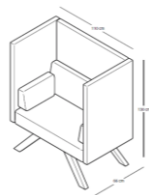

## ASSISE | THRONE

Throne est un fauteuil a dossier plus ou moins haut qui se distingue par son design épuré et chaleureux,

Il invite l'utilisateur au confort grâce à ses formes généreuses et permet de s'isoler.

### DIMENSIONS

124 x 62 x ht 85 cm

110 x 66 x ht 110 cm

110 x 66 x ht 130 cm