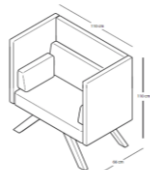

## ASSISE | THRONE

Throne est un fauteuil a dossier plus ou moins haut qui se distingue par son design épuré et chaleureux,

Il invite l'utilisateur au confort grâce à ses formes généreuses et permet de s'isoler.

### DIMENSIONS

124 x 62 x ht 85 cm

110 x 66 x ht 110 cm

110 x 66 x ht 130 cm