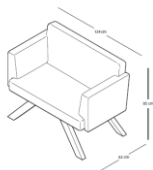

## ASSISE | THRONE

Throne est un fauteuil a dossier plus ou moins haut qui se distingue par son design épuré et chaleureux,

Il invite l'utilisateur au confort grâce à ses formes généreuses et permet de s'isoler.

### DIMENSIONS

124 x 62 x ht 85 cm

110 x 66 x ht 110 cm

110 x 66 x ht 130 cm