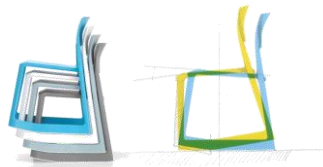

CHAISE | TIP TON

Tip Ton définit une nouvelle typologie de siège : un siège inclinable vers l'avant, entièrement composé de matière synthétique (polypropylène).

Tip Ton bascule vers l'avant pour adopter tout en douceur une position inclinée en avant.

SELECTION
MOORE

DIMENSIONS

50 x 55 x 78 cm

FINITIONS

Chaises
empilables

Ergonomie,
dynamisme