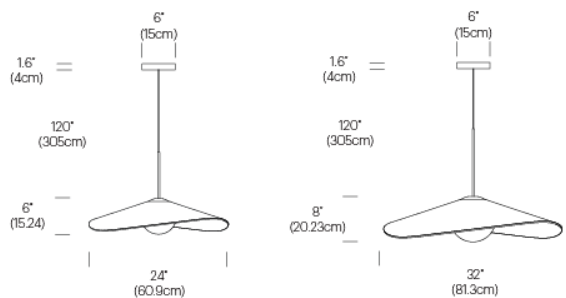

SUSPENSION | **BOLA FELT**

SELECTION
MOORE

Bola Felt présente une structure conique souple avec 2 couches de laine ondulée à l'intérieur et à l'extérieur. Disponible en 2 tailles distinctes, son abat-jour repose élégamment sur son diffuseur en verre opalin permettant à l'utilisateur d'incliner l'abat-jour à plusieurs angles pour focaliser la lumière où il le souhaite. Bola peut être suspendu individuellement, ou dans des groupements spectaculaires pour devenir les pièces maîtresses de n'importe quel espace. L'abat-jour en feutre épais de Bola offre également d'excellentes propriétés acoustiques.

SUSPENSION | BOLA FELT

DIMENSIONS

FINITIONS

Ombre : Caillou / Gris
Auvent et tige : Chrome

MATERIAUX

Abat-jour : feutre de laine
Globe de verre : opale
Corde : tissu
Tige : aluminium
Auvent : acier

FONCTIONNALITES