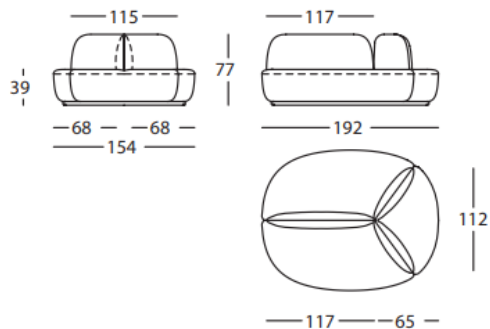

● ● ASSISE - LA ISLA

La Isla est un îlot central avec une identité forte, de grandes dimensions, généreux et amical. Parfait pour une zone de réception et d'accueil. Sa silhouette arrondie aux courbes sinueuses crée une assise tendre et soyeuse.

Sélection
MOORE

MOORE
Design is hospitality

● ● ASSISE - LA ISLA

DIMENSIONS :

COLORIS DISPONIBLES :

Structure d'assise : bois massif préparé avec des sangles élastiques recouvertes de mousse

Structure de dos : panneau de particules recouvert de mousse