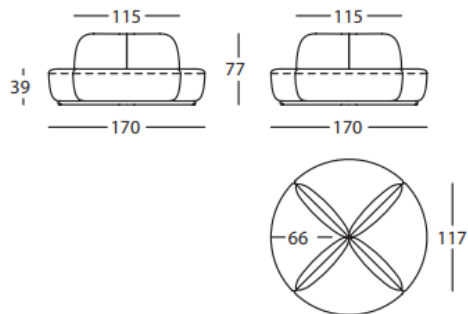

● ● ASSISE - LA ISLA

La Isla est un îlot central avec une identité forte, de grandes dimensions, généreux et amical. Parfait pour une zone de réception et d'accueil. Sa silhouette arrondie aux courbes sinueuses crée une assise tendre et soyeuse.

Sélection
MOORE

MOORE
Design is hospitality

● ● ASSISE - LA ISLA

DIMENSIONS :

COLORIS DISPONIBLES :

Structure d'assise : bois massif préparé avec des sangles élastiques recouvertes de mousse

Structure de dos : panneau de particules recouvert de mousse