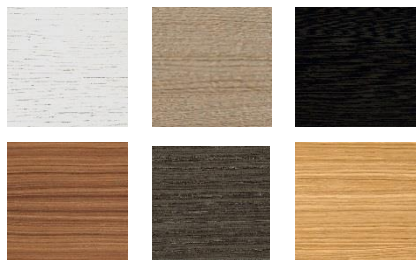

●● TABOURET - FLAK

Sélection
MOORE

Collection de tables, tabourets, et bancs. La robustesse de sa structure en bois massif lui confère un style nordique marqué.

MOORE
Design & Hospitality

●● TABOURET - FLAK

DIMENSIONS :

FINITIONS BOIS

FINITIONS PVC

MATÉRIAUX

- Panneau MDF E1 plaqué en bois naturel de chêne ou noyer.
- Pieds en chêne massif.
- Caoutchouc antidérapant.

Sélection
MOORE

MOORE
Design is hospitality