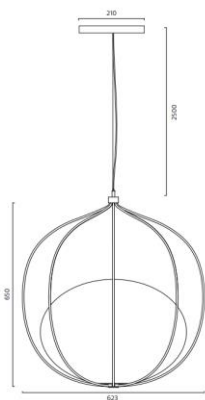

## SUSPENSION | HOOP

SELECTION  
MOORE

Un globe légèrement elliptique repose dans le système de bagues de Hoop et illumine leurs côtés intérieurs, produisant un effet surprenant. Tous les composants électriques sont brillamment cachés par sa construction.

### DIMENSIONS

D623 x H650mm Câble L2500mm