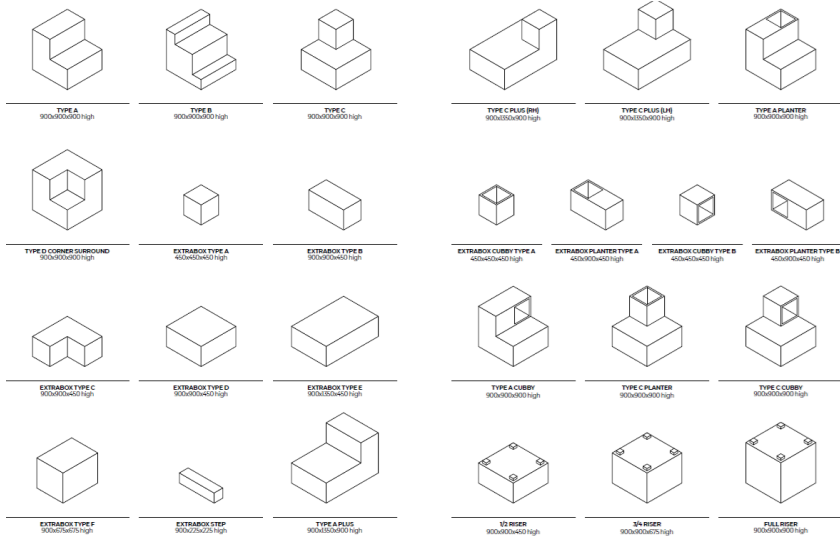

# ESTRADE | HUDDLEBOX

Huddlebox est un siège modulaire utilisé dans les espaces de travail collaboratifs. Idéal pour les réunions de mise à jour d'équipe ou de bureau, ou simplement pour organiser un brainstorming ou un déjeuner. Huddlebox est un système de boîtes empilables disponible en trois versions.

## DIMENSIONS