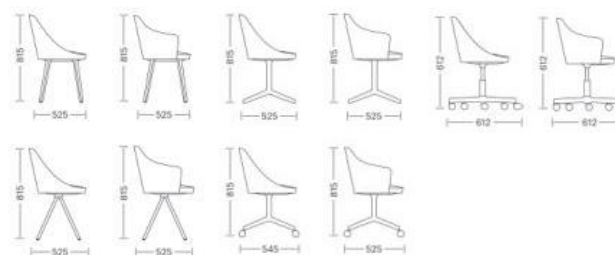

DIMENSIONS

CHAISE | **KAIKAK**

SELECTION
MOORE

FINITIONS

Coque en placage de chêne incurvé et fabriqué avec presse à haute fréquence et colles E-1.
Jonctions mécaniques vis-écrou, facile à monter et à démonter 4 pieds en chêne massif.
Pivot en tube d'acier elliptique de 32x18x2 mm laminé à froid. 4 o 5 rayons en aluminium injecté