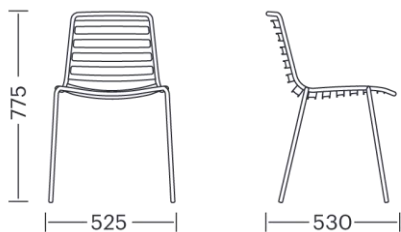

CHAISE | STREET

L'assise Street en acier tubulaire, extrêmement résistant, bien qu'élégant et épuré, apporte un design frais et contemporain, allié à une grande fonctionnalité, à cette chaise spécialement conçue pour l'extérieur.

DIMENSIONS

FINITIONS

Tube rond de $\varnothing 16 \times 2$ mm en acier laminé à froid.
Lames de dossier et assise en acier.
Traité par cataphorèse pour son usage à l'extérieur.