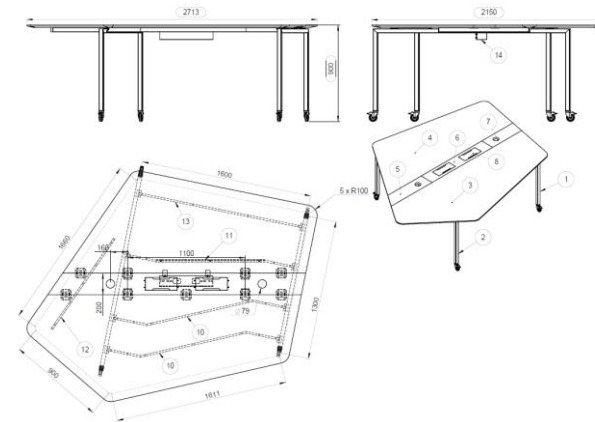

## BENCH | POLY

**POLY** est une **table projet** répondant aux demandes de **flexibilité et fonctionnalité**. Sa forme polygonale s'installe de manière originale dans les espaces de travail souhaitant casser les lignes souvent de manière ponctuelle.

**Disponible en deux hauteurs**, la table POLY s'adapte aux différentes positions de travail (Flex, informel ou formel). Un vrai plus passe par la **jardinière centrale** qui en tant que module individuel intègre l'ensemble des connectiques.

### DIMENSIONS

140 x 140 x 140 x 130 x 90 x H 74 cm  
160 x 160 x 160 x 130 x 90 x H 74 cm  
140 x 140 x 140 x 130 x 90 x H 90 cm  
160 x 160 x 160 x 130 x 90 x H 90 cm

#### Jardinière connectée :

L 112 x H 90 cm