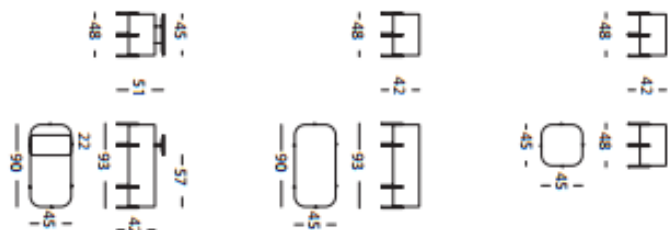

SELECTION
MOORE

ASSISE | ELEPHANT

DIMENSIONS

Assise avec tablette : L 90 x P 45 x H 42 cm

Assise sans tablette : L 45 x P 45 x H 42 cm

FINITIONS

Assise avec tablette

Assise en tissu