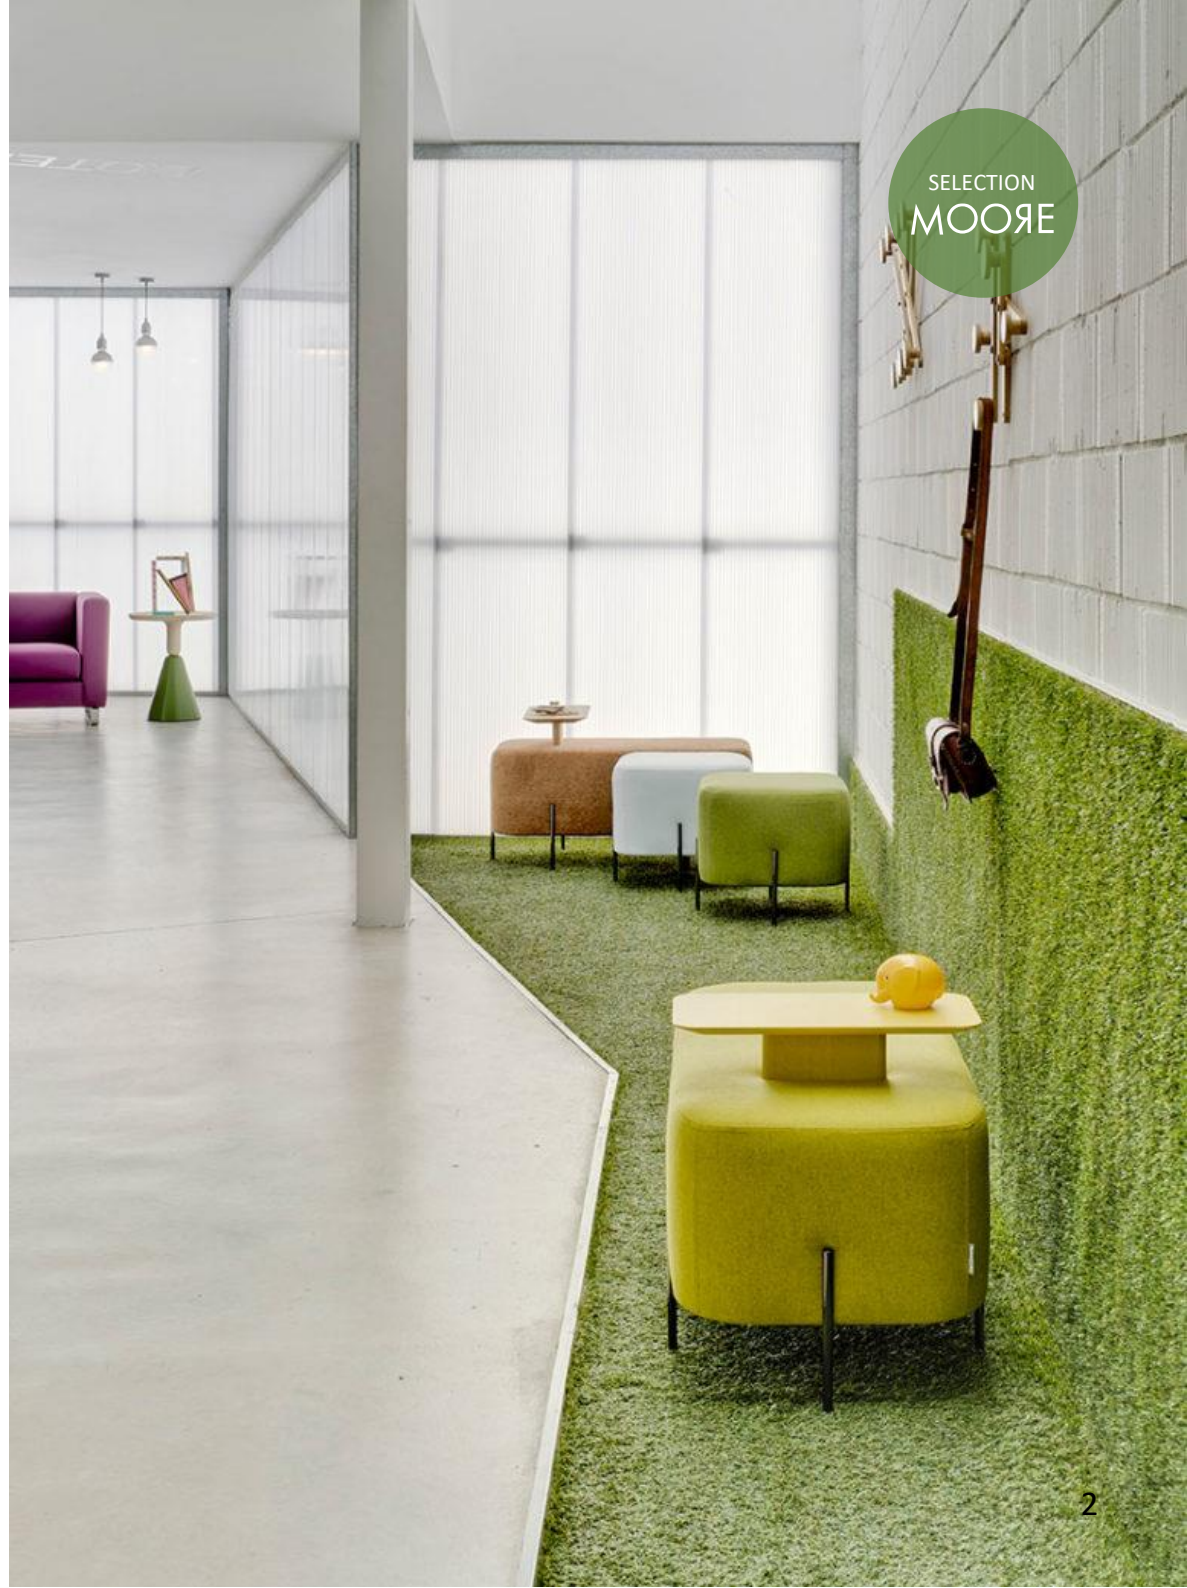

ASSISE | ELEPHANT

Les assises Elephant, éditées par Sancal et designées par Isaac Piñeiro de studio Nadadora, sont des assises d'appoint amusantes et polyvalentes qui apporteront une touche d'originalité à votre lieu de travail. Elles peuvent s'étendre, et permettent de créer des compositions adaptées à tous vos espaces.

Tablette en placage en chêne

Piètement en métal : cuivre ou laiton

Assise sans tablette

Assise en tissu

Piètement en métal : cuivre ou laiton

Coloris

SELECTION
MOORE