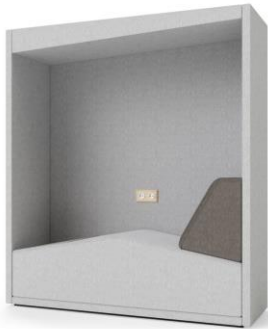

## BOOTH | TOOTHEBOOTH

Ergonomique, esthétique et confortable, le TOOtheBOOTH permet aussi bien de se réunir autour d'un café que de s'isoler pour travailler. Toutes les cabines sont équipées de prises électriques simples ou doubles, intégrées sur la cloison. Plusieurs déclinaisons sont disponibles selon le mode de travail souhaité.

### FINITIONS PLATEAU

Chant multiplis et plateau finition stratifiée blanc.