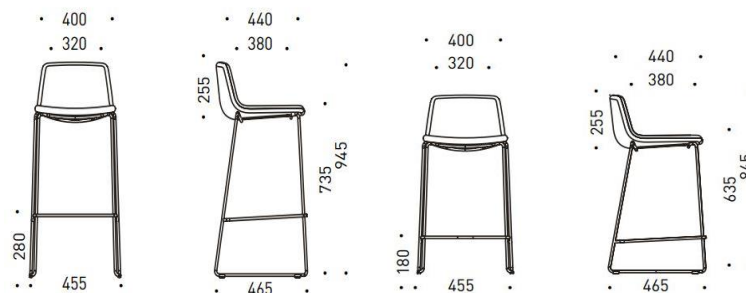

EXCLUSIVITE
MOORE

TABOURET HAUT | **TANGO HIGH**

Avec son design scandinave visuellement saisissant, cette famille de sièges moelleux est parfaite pour les bureaux modernes qui dégagent une ambiance chic et se marie tout aussi bien aux espaces de bureau traditionnels. Comme la danse de tango elle-même, elle a un caractère expressif, offre une liberté d'improvisation et se décline en différentes variations de style.

TABOURET HAUT | TANGO HIGH

EXCLUSIVITE
MOORE

DIMENSIONS

FINITIONS

Revêtement

Tissu ou simili cuir

Base cadre

Acier revêtu de peinture en poudre