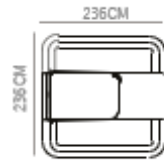

Projecteur optionnel ou prise d'alimentation non inclus dans les prix.
Pieds en acier de série en noir RAL 9005 et en blanc RAL 9010 (autres couleurs disponibles sur demande).
Dessus de table disponibles en différentes finitions (voir page 238).
Dessus en mélamine; autres finitions sur demande.

Projecteur optionnel ou prise d'alimentation non inclus dans les prix.
Pieds en acier de série en noir RAL 9005 et en blanc RAL 9010 (autres couleurs disponibles sur demande).
Dessus de table disponibles en différentes finitions.
Dessus en mélamine ; autres finitions sur demande.