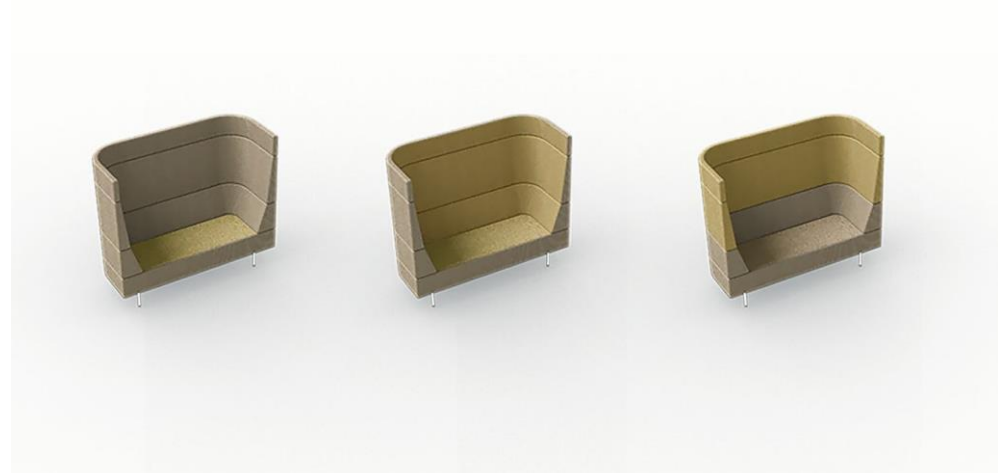

ALCOVE I MEETING PODS

SPECIFICITES TECHNIQUES

RESSORTS SPRINGS

À l'intérieur des sièges, nos ressorts augmentent le confort. Ces ressorts métalliques protègent la qualité de la surface car la souplesse de la mousse restera plus longue et les rides du tissu seront évitées.

CERTIFICATION FSC

Conceptual et son site de production sont des entreprises certifiées FSC et fonctionnent avec un réseau de fournisseurs certifiés FSC.

TRANSPORT

La partie supérieure du dossier de la série HIGH- & HIGH + est séparée pendant le transport afin de réduire le volume et peut être montée à l'emplacement sans outils. Les pieds en acier sont également séparés et sont faciles à monter au bas de chaque module avec 4 boulons.

UTILISATION DE MATERIAUX

La carcasse est composée de panneaux de particules, de contreplaqué et de panneaux de bois flexibles. Les pieds sont en acier revêtu de poudre. L'ensemble du produit est recouvert de différents types de mousse de polyéther.

OPTIONS DE COMBINAISON DE GARNISSAGE

EXCLUSIVITE
MOORE

Tous les produits de rembourrage de Conceptual sont proposés dans 5 gammes de prix différentes. Toutes les citations seront basées sur ces 5 gammes. Différentes gammes de tissus peuvent être combinées pour le même produit. Des tissus spéciaux peuvent être sélectionnés sur demande. Pour le support technique, contactez notre service commercial.