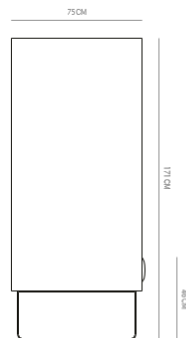

ASSISE | CABIN SOFA

- Disponible en option avec un projecteur à LED de 3 watts intégré dans le mur arrière
- Disponible en option avec prise de courant + port USB intégré dans le mur arrière
- Pieds en acier standard en noir RAL 9005 ou en blanc RAL 9010 (autres couleurs disponibles sur demande)
- La cabine 3 places est démontable et peut être installée sur place en 15 minutes

229 CM

CABIN 3-SEATER

WITH STEEL LEGS -CB-3SR-L-000-0

FABRIC	PRICE
Category 1	€ 4.649,00
Category 2	€ 5.555,00
Category 3	€ 6.139,00
Category 4	€ 6.625,00
Category 5	€ 7.305,00

• Prices without option power socket or spotlight.

156 CM

CABIN 2-SEATER

WITH STEEL LEGS -CB-2SR-L-000-0

FABRIC	PRICE
Category 1	€ 4.179,00
Category 2	€ 4.813,00
Category 3	€ 5.221,00
Category 4	€ 5.561,00
Category 5	€ 6.036,00

• Prices without option power socket or spotlight.

110 CM

CABIN 1-SEATER

WITH STEEL LEGS -CB-1SR-L-000-0

FABRIC	PRICE
Category 1	€ 3.707,00
Category 2	€ 4.212,00
Category 3	€ 4.537,00
Category 4	€ 4.807,00
Category 5	€ 5.186,00

• Prices without option power socket or spotlight.