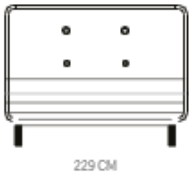

ASSISE | CABIN SOFA

- Disponible en option avec un projecteur à LED de 3 watts intégré dans le mur arrière
- Disponible en option avec prise de courant + port USB intégré dans le mur arrière
- Pieds en acier standard en noir RAL 9005 ou en blanc RAL 9010 (autres couleurs disponibles sur demande)
- La cabine 3 places est démontable et peut être installée sur place en 15 minutes