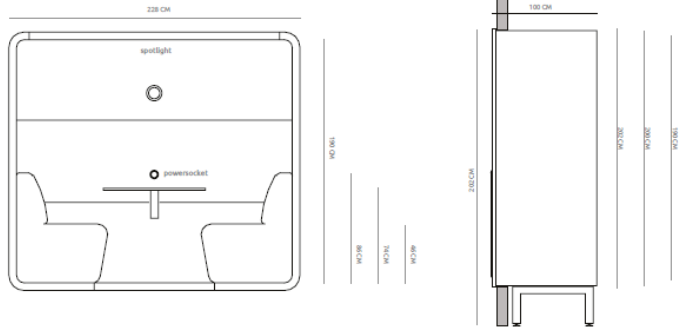

CABINE | **BOOTH**

Cette banquette réalisable sur mesure est idéale pour augmenter la capacité d'accueil d'une salle de réunion, séparer des espaces ou encore pour une zone d'accueil.

Un espace de travail flexible de dialogue et de travail dans un lieu isolé. La gamme CABIN BOOTH a été développée en différents modèles : ouvert, fermé, semi-fermé. Des variantes sont également possibles.

CABINE | **BOOTH**

FINITIONS

Piètement métal débordant sur plateau, large coloris RAL

- Plateau 18 mm d'épaisseur disponible en différentes finitions
- Pieds réglables inclus

OPTIONS

Spot LED optionnel de 3 watts
Rotation et inclinaison
Commutateur intégré

Prise de courant ronde en option
1x alimentation + 1x port USB
Diamètre 68 mm

Prise de courant avec couvercle
Longueur 257 mm 2x alimentation + 1x port HDMI

SELECTION
MOORE

CABINE | BOOTH

DIMENSIONS

CABINE CLOSED

CABINE 2 SEATS

CABINE 4 SEATS