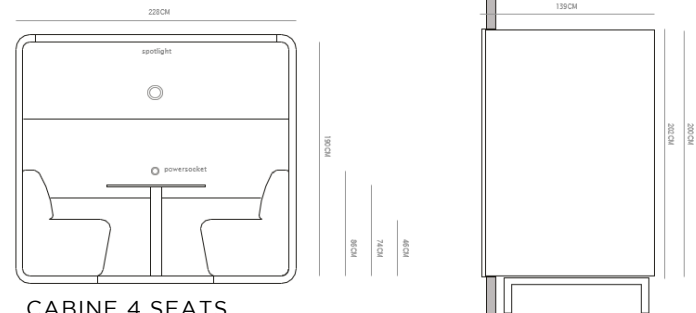

CABINE | **BOOTH**

Cette banquette réalisable sur mesure est idéale pour augmenter la capacité d'accueil d'une salle de réunion, séparer des espaces ou encore pour une zone d'accueil.

Un espace de travail flexible de dialogue et de travail dans un lieu isolé. La gamme CABIN BOOTH a été développée en différents modèles : ouvert, fermé, semi-fermé. Des variantes sont également possibles.

CABINE | **BOOTH**

FINITIONS

Piètement métal débordant sur plateau, large coloris RAL

- Plateau 18 mm d'épaisseur disponible en différentes finitions
- Pieds réglables inclus

OPTIONS

Spot LED optionnel de 3 watts
Rotation et inclinaison
Commutateur intégré

Prise de courant ronde en option
1x alimentation + 1x port USB
Diamètre 68 mm

Prise de courant avec couvercle
Longueur 257 mm 2x alimentation + 1x port HDMI

SELECTION
MOORE

CABINE | BOOTH

DIMENSIONS

CABINE CLOSED

CABINE 2 SEATS

CABINE 4 SEATS