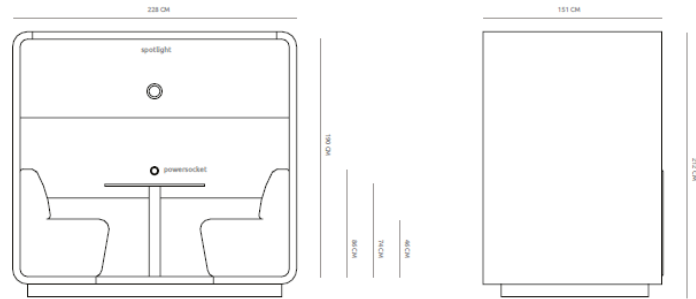

CABINE | **BOOTH**

Cette banquette réalisable sur mesure est idéale pour augmenter la capacité d'accueil d'une salle de réunion, séparer des espaces ou encore pour une zone d'accueil.

Un espace de travail flexible de dialogue et de travail dans un lieu isolé. La gamme CABIN BOOTH a été développée en différents modèles : ouvert, fermé, semi-fermé. Des variantes sont également possibles.

CABINE | **BOOTH**

FINITIONS

Piètement métal débordant sur plateau, large coloris RAL

- Plateau 18 mm d'épaisseur disponible en différentes finitions
- Pieds réglables inclus

OPTIONS

Spot LED optionnel de 3 watts
Rotation et inclinaison
Commutateur intégré

Prise de courant ronde en option
1x alimentation + 1x port USB
Diamètre 68 mm

Prise de courant avec couvercle
Longueur 257 mm 2x alimentation + 1x port HDMI

SELECTION
MOORE

CABINE | BOOTH

DIMENSIONS

CABINE CLOSED

CABINE 2 SEATS

CABINE 4 SEATS