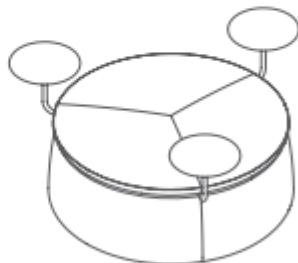

Disponible en plusieurs coloris et finitions pour s'adapter à tous types d'environnement.

POUF | LASSO

DIMENSIONS

LASST
Lasso Stool
mm
W 510 D 510 H 485 Seat 485
inch
W 20 D 20 H 19 Seat 19

LASSTTAB
Lasso Stool and Table
mm
W 510 D 725 H 705 Seat 485
inch
W 20 D 28.5 H 28 Seat 19

LAS3S
Lasso 3 Seat Stool
mm
W 1210 D 1210 H 500 Seat 485
inch
W 47.5 D 47.5 H 19.5 Seat 19

LAS3STAB
Lasso 3 Seat Stool and Tables
mm
W 1425 D 1465 H 705 Seat 485
inch
W 56 D 57.5 H 28 Seat 19

FINITIONS

White / Black MF MDF
with reverse chamfer,
polished MDF edge