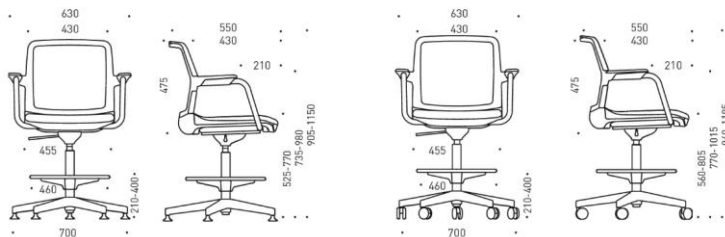

SIÈGE DE TRAVAIL | WIND LOW BACK

La collection de chaises WIND offre une combinaison de caractéristiques ergonomiques, de fonctionnalités et de design unique. Les chaises de travail, les chaises hautes pivotantes et les chaises pour visiteurs conçues pour un travail dynamique et efficace et une utilisation collaborative conviennent parfaitement aux espaces de bureau modernes caractérisés par un design WIND unificateur et unique. Les chaises hautes WIND sont un élément indispensable d'un environnement de travail dynamique.

EXCLUSIVITÉ
MOORE

DIMENSIONS