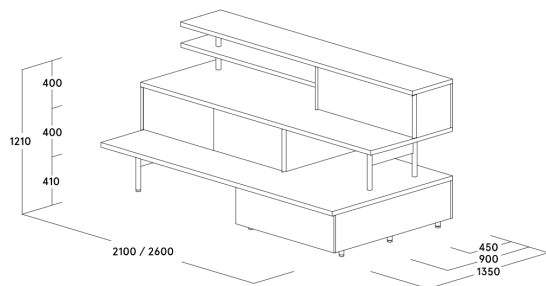

ESTRADE | ARENA

Estrade avec assises rembourrées et prises électriques pour des échanges et des présentations collaborative. Peut recevoir 9 personnes assises. L'estrade Arena est composée de 3 niveaux : le niveau du bas avec tiroir de rangement, le niveau intermédiaire avec portes coulissantes (à l'avant et à l'arrière), le niveau supérieur avec portes coulissantes à l'avant.

Pour chaque niveau il est possible de personnaliser la couleur.

Tous les niveaux sont équipés de prises électriques et de prises USB sur demande. Les coussins sont disponibles en option.

DIMENSIONS

FINITIONS