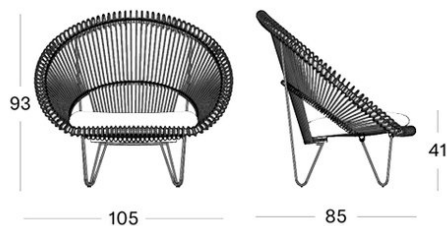

## FAUTEUIL | CRUZ COCOON

Tant conçu pour un usage intérieur qu'extérieur, CRUZ COCOON est un large fauteuil vintage noir ou naturel, donnant à la décoration un accent inattendu. Son look rétro et son confort en font une pièce phare de l'ameublement. Le rotin fait du fauteuil une assise élégante qui associe savoir-faire et esthétique contemporaine.

### DIMENSIONS

### FINITIONS

**Structure** : Rotin, acier thermolaqué noir

**Coussin** : housse amovible, remplissage mousse High Resilience de 8 cm, coussin avec passepoil

**Piètement** : patins glisseurs en nylon basculants et ajustables