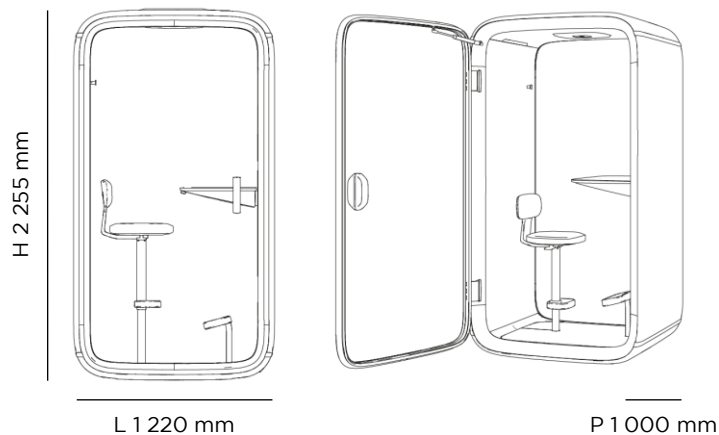

Ecran tactile :

Gestion flux d'air, luminosité, réservation de la cabine, accès à l'agenda, connectée à l'ordinateur

Table :

L 760 x P 450 x H 700-1200 mm (hauteur ajustable)

Assise :

H 590 - 850 mm (hauteur ajustable)

DIMENSIONS

OPTIONS ET INFORMATIONS TECHNIQUES

Puissance demandée :

35W utilisation standard (19W lumières LED / 7W aérations) ou 6W en veille
80W en consommation maximum (24W lumières LED, 9W aérations)

Electrification :