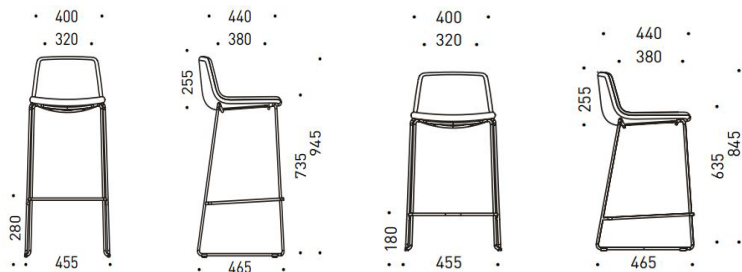

TABOURET HAUT | TWIST&SIT HIGH

Avec son design scandinave visuellement saisissant, cette famille de sièges moelleux est parfaite pour les bureaux modernes qui dégagent une ambiance chic et se marie tout aussi bien aux espaces de bureau traditionnels. Elle a un caractère expressif, offre une liberté d'improvisation et se décline en différentes variations de style.

DIMENSIONS

FINITIONS

Revêtement

Tissu ou simili cuir

Base cadre

Acier revêtu de peinture en poudre

Base quatre pieds

Bois massif de frêne laqué naturel ou laqué et teinté en noir

Base à quatre branches

Aluminium poli ou peint en noir

EXCLUSIVITE
MOORE