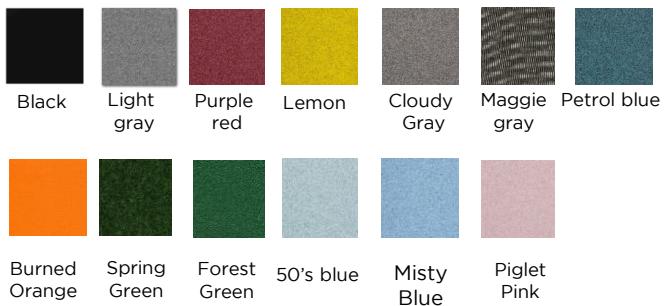

PORTE,
ENCADREMENT

Blanc
(RAL9016)

ASSISE

Laine Framery
Gris clair

CARCASSE
EXTERIEURE

Blanc
(RAL9016)

PORTE & PAROI VITREE

Double vitrage securit 8 mm.: Absorption acoustique
RW = 37db

OPTIONS

Coloris assise

Revêtement extérieur

CABINE I Q

EXCLUSIVITE
MOORE